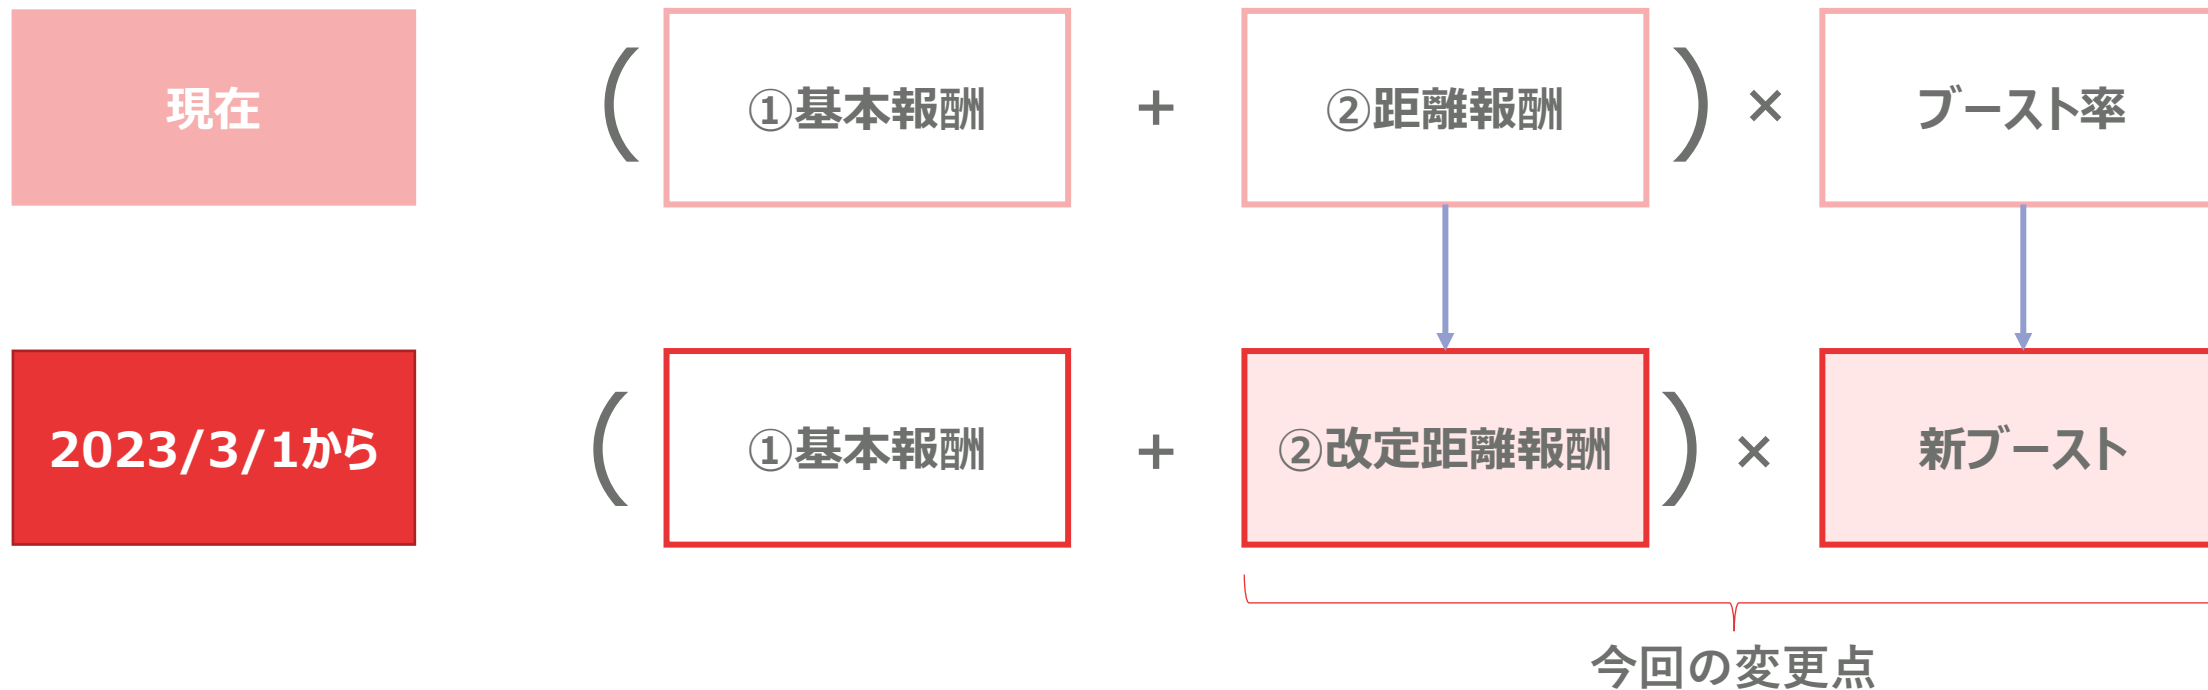

今回の報酬改定のポイント

転載厳禁

ポイント①

距離報酬が改定されます

ポイント②

市区町村別ブーストが新ブーストに変更されます

① 距離報酬の改定

配達1件あたり ※税込金額	現状		→	改定後
	1都3県	1都3県以外		共通
0km-0.5km未満	0円	0円	→	0円
0.5km-1.0km未満				30円
1.0km-1.5km未満	60円	50円	→	50円
1.5km-2.0km未満				65円
2.0km-2.5km未満	150円	120円	→	90円
2.5km-3.0km未満				130円
3.0km-3.5km未満	270円	220円	→	150円
3.5km-4.0km未満				205円
4.0km以上				270円

- ① 今までは1km単位の報酬設定でしたが、より細やかに500m単位になります。
 - ② 全国一律の距離報酬になります。
- 上記の改定により、地域/距離帯によって報酬額の増減が生じます。
0.5~1.0kmの近距離配達でも距離報酬が設定されるなどの変更点があります。

②新ブースト

転載厳禁

新ブーストは、配達の時間帯、注文数と配達員数のバランス、加盟店の状況などを総合的に判断して、
オーダーごとに最適なブースト額を算定します。
(ブースト額が、徐々にUPする仕様は現在と同様です。)