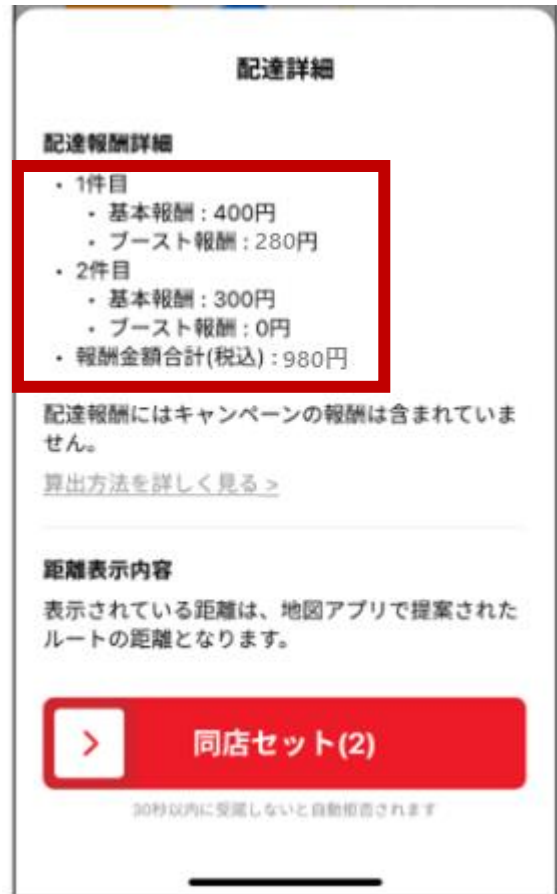

■ 報酬の確認について

「詳細」をクリックしてください。※この操作は従来通りです
※PDD/同店セットの場合は、1件ごとの内訳が表示されます。